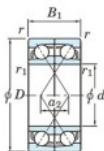

Roulement à bille simple rangée 7304-DF-FY-JTEKT - 7304-DF-FY-JTEKT

<https://www.123roulement.be/roulement-palier/roulement-bille/simple-rangee/7304-df-fy-jtekt>

Boundary dimensions

Angular ball bearings Face to face (DF)

Bearing No.	Boundary dimensions(mm)					Basic load ratings(kN)		Fatigue load factor	Limiting speeds(min-1)
	d	D	B	r1(min)	r2(min)	Cr	Cor		
7304DF FY	20	52	30	1.1	-	35.4	18.8	1.4	13000 Grease lub.

CARACTÉRISTIQUES PRODUIT