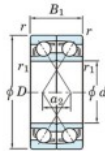

## Roulement à bille simple rangée 7204-DF-FY-JTEKT - 7204-DF-FY-JTEKT

<https://www.123roulement.be/roulement-palier/roulement-bille/simple-rangee/7204-df-fy-jtekt>

Boundary dimensions

Angular ball bearings face to face (DF)

Bearing No.	Boundary dimensions(mm)				Basic load ratings(kN)		Fatigue load factor		Limiting speeds(min-1)	
	d	D	B	r (mm)	r1 (mm)	Cr	Cor	fu	f0	Grease lub.
7204DF FY	20	47	28	1	-	29.4	16.8	1.15	-	14000

### CARACTÉRISTIQUES PRODUIT

Marque	JTEKT
N° Ean13	3616060650986
Diam. intérieur	20 mm
Diam. extérieur	47 mm
Epaisseur	28 mm
Vitesse limite	14000 rpm
Charge dynamique	29.4 kN
Charge statique	16.8 kN
Conditionnement	1