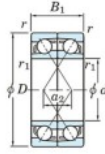

## Roulement à bille simple rangée 7004-CDF-FY-JTEKT - 7004-CDF-FY-JTEKT

<https://www.123roulement.be/roulement-palier/roulement-bille/simple-rangee/7004-cdf-fy-jtekt>

Boundary dimensions

Angular ball bearings Face to face (DF)

Bearing No.	Boundary dimensions(mm)					Basic load ratings(kN)		Fatigue load limit(kN)	factor f0	Limiting speeds(min-1) Grease lub.
	d	D	B	r1(min)	r1(max)	Cr	C0r			
7004CDF FY	20	42	24	0.6	-	22.6	13.2	0.9	14.1	21000

### CARACTÉRISTIQUES PRODUIT

Marque	JTEKT
N° Ean13	3616060650962
Diam. intérieur	20 mm
Diam. intérieur	0.787" inch
Diam. extérieur	42 mm
Diam. extérieur	1.654" inch
Epaisseur	24 mm
Epaisseur	0.945" inch
Vitesse limite	21000 rpm
Charge dynamique	22.6 kN
Charge statique	13.2 kN
Conditionnement	1