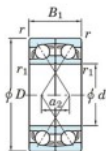

Roulement à bille simple rangée 7004-BDF-FY-JTEKT - 7004-BDF-FY-JTEKT

<https://www.123roulement.be/roulement-palier/roulement-bille/simple-rangee/7004-bdf-fy-jtekt>

Boundary dimensions

Angular ball bearings Face to face (FF)

Bearing No.	Boundary dimensions(mm)					Basic load ratings(kN)		Fatigue load factor		Limiting speeds(min-1)
	d	D	B	r1(mm)	r1(mm)	Cr	Cor	Cu	f0	Grease lub.
7004BDF FY	20	42	24	0.6	-	19	11.1	0.68	-	11000