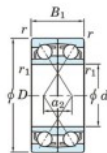

Roulement à bille simple rangée 7904-CDF-FY-JTEKT - 7904-CDF-FY-JTEKT

<https://www.123roulement.be/roulement-palier/roulement-bille/simple-rangee/7904-cdf-fy-jtekt>

Boundary dimensions

Angular ball bearings Face to face (FF)

Bearing No.	Boundary dimensions(mm)					Basic load ratings(kN)		Fatigue load limit(kN)	factor	Limiting speeds(min-1)
	d	D	B	r1(min)	r1(max)	Cr	Cor	Cu	f0	Grease lub.
7904CDF FY	20	37	18	0.3	-	14.8	9.15	0.47	14.9	24000

CARACTÉRISTIQUES PRODUIT

Marque	JTEKT
N° Ean13	3616060650931
Diam. intérieur	20 mm
Diam. intérieur	0.787" inch
Diam. extérieur	37 mm
Diam. extérieur	1.457" inch
Epaisseur	18 mm
Epaisseur	0.709" inch
Vitesse limite	24000 rpm
Charge dynamique	14.8 kN
Charge statique	9.15 kN
Conditionnement	1