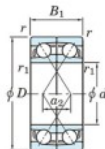

Roulement à bille simple rangée 7303-CDF-FY-JTEKT - 7303-CDF-FY-JTEKT

<https://www.123roulement.be/roulement-palier/roulement-bille/simple-rangee/7303-cdf-fy-jtekt>

Boundary dimensions

Angular ball bearings Face to face (DF)

Bearing No.	Boundary dimensions(mm)					Basic load ratings(kN)		Fatigue load factor		Limiting speeds(min-1) Grease lub.
	d	D	B	r1(min)	r2(min)	Cr	Cor	Cu	f0	
7303CDF FY	17	47	28	1	-	32.2	16.8	1.3	12.6	20000

CARACTÉRISTIQUES PRODUIT

Marque	JTEKT
N° Ean13	3616060650924
Diam. intérieur	17 mm
Diam. extérieur	47 mm
Epaisseur	28 mm
Vitesse limite	20000 rpm
Charge dynamique	32.2 kN
Charge statique	16.8 kN
Conditionnement	1