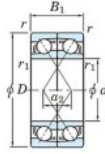

Roulement à bille simple rangée 7303-BDF-FY-JTEKT - 7303-BDF-FY-JTEKT

<https://www.123roulement.be/roulement-palier/roulement-bille/simple-rangee/7303-bdf-fy-jtekt>

Boundary dimensions

Angular ball bearings Face to face (DF)

Bearing No.	Boundary dimensions(mm)					Basic load ratings(kN)		Fatigue load limit(kN)	factor	Limiting speeds(min-1)
	d	D	B	r1(min)	r1(max)	Cr	C0r			
7303BDF FY	17	47	28	1	-	28.1	14.6	1	-	11000

CARACTÉRISTIQUES PRODUIT