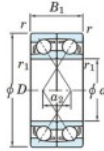

## Roulement à bille simple rangée 7003-CDF-FY-JTEKT - 7003-CDF-FY-JTEKT

<https://www.123roulement.be/roulement-palier/roulement-bille/simple-rangee/7003-cdf-fy-jtekt>

Boundary dimensions

Angular ball bearings Face to face (FF)

Bearing No.	Boundary dimensions(mm)					Basic load ratings(kN)		Fatigue load limit(kN)	factor	Limiting speeds(min-1)
	d	D	B	r1(min)	r1(max)	Cr	Cor	Cu	f0	Grease lub.
7003CDF FY	17	35	20	0.3	-	14.8	8.95	0.46	14.6	25000