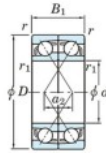

Roulement à bille simple rangée 7003-DF-FY-JTEKT - 7003-DF-FY-JTEKT

<https://www.123roulement.be/roulement-palier/roulement-bille/simple-rangee/7003-df-fy-jtekt>

Boundary dimensions

Angular ball bearings Face to face (DF)

Bearing No.	Boundary dimensions(mm)					Basic load ratings(kN)		Fatigue load limit(kN)	factor	Limiting speeds(min-1)
	d	D	B	r1(mm)	r2(mm)	Cr	Cor	Cu	f0	Grease lub.
7003DF FY	17	35	20	0.3	-	13.7	8.25	0.43	-	18000

CARACTÉRISTIQUES PRODUIT

Marque	JTEKT
N° Ean13	3616060650856
Diam. intérieur	17 mm
Diam. intérieur	0.669" inch
Diam. extérieur	35 mm
Diam. extérieur	1.378" inch
Epaisseur	20 mm
Epaisseur	0.787" inch
Vitesse limite	18000 rpm
Charge dynamique	13.7 kN
Charge statique	8.25 kN
Conditionnement	1