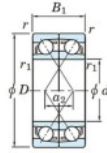

## Roulement à bille simple rangée 7903-CDF-FY-JTEKT - 7903-CDF-FY-JTEKT

<https://www.123roulement.be/roulement-palier/roulement-bille/simple-rangee/7903-cdf-fy-jtekt>

Boundary dimensions

Angular ball bearings Face to face (DF)

Bearing No.	Boundary dimensions(mm)					Basic load ratings(kN)		Fatigue load limit(kN)	factor	Limiting speeds(min-1)
	d	D	B	r1(min)	r1(max)	Cr	Cor	Cu	f0	Grease Lub.
7903CDF FY	17	30	14	0.3	-	10.1	5.9	0.24	14.9	28000

### CARACTÉRISTIQUES PRODUIT

Marque	JTEKT
N° Ean13	3616060650832
Diam. intérieur	17 mm
Diam. intérieur	0.669" inch
Diam. extérieur	30 mm
Diam. extérieur	1.181" inch
Epaisseur	14 mm
Epaisseur	0.551" inch
Vitesse limite	28000 rpm
Charge dynamique	10.1 kN
Charge statique	5.9 kN
Conditionnement	1