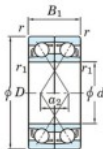

Roulement à bille simple rangée 7202-BDF-FY-JTEKT - 7202-BDF-FY-JTEKT

<https://www.123roulement.be/roulement-palier/roulement-bille/simple-rangee/7202-bdf-fy-jtekt>

Boundary dimensions

Angular ball bearings Face to face (FF)

Bearing No.	Boundary dimensions(mm)					Basic load ratings(kN)		Fatigue load limit(kN)	factor	Limiting speeds(min-1)
	d	D	B	r (mm)	r1 (mm)	Cr	Cor	Cu	f0	Grease lub.
7202BDF FY	15	35	22	0.6	-	15.1	7.85	0.52	-	14000