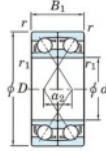

Roulement à bille simple rangée 7301-DF-FY-JTEKT - 7301-DF-FY-JTEKT

<https://www.123roulement.be/roulement-palier/roulement-bille/simple-rangee/7301-df-fy-jtekt>

Boundary dimensions

Angular ball bearings Face to face (DF)

| Bearing No. | Boundary dimensions(mm) | | | | | Basic load ratings(kN) | | Fatigue load limit(kN) | factor | Limiting speeds(min-1) |
|-------------|-------------------------|----|----|---------|---------|------------------------|-----|------------------------|--------|------------------------|
| | d | D | B | r1(min) | r1(max) | Cr | Cor | Cu | f0 | Grease lub. |
| 7301DF FY | 12 | 37 | 24 | 1 | - | 20.7 | 9.2 | 0.72 | - | 20000 |

CARACTÉRISTIQUES PRODUIT

| | |
|------------------|---------------|
| Marque | JTEKT |
| N° Ean13 | 3616060650740 |
| Diam. intérieur | 12 mm |
| Diam. extérieur | 37 mm |
| Epaisseur | 24 mm |
| Vitesse limite | 20000 rpm |
| Charge dynamique | 20.7 kN |
| Charge statique | 9.2 kN |
| Conditionnement | 1 |