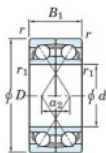

Roulement à bille simple rangée 7201-BDF-FY-JTEKT - 7201-BDF-FY-JTEKT

<https://www.123roulement.be/roulement-palier/roulement-bille/simple-rangee/7201-bdf-fy-jtekt>

Boundary dimensions

Angular ball bearings Face to face (FF)

Bearing No.	Boundary dimensions(mm)					Basic load ratings(kN)		Fatigue load limit(kN)	factor	Limiting speeds(min-1)
	d	D	B	r1(min)	r1(max)	Cr	Cor	Cor	f0	Grease lub.
7201BDF FY	12	32	20	0.6	-	14	6.8	0.48	-	16000