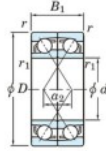

Roulement à bille simple rangée 7001-BDF-FY-JTEKT - 7001-BDF-FY-JTEKT

<https://www.123roulement.be/roulement-palier/roulement-bille/simple-rangee/7001-bdf-fy-jtekt>

Boundary dimensions

Angular ball bearings Face to face (DF)

Bearing No.	Boundary dimensions(mm)					Basic load ratings(kN)		Fatigue load limit(kN)	factor	Limiting speeds(min-1)
	d	D	B	r1(min)	r2(min)	Cr	C0r	Cu	f0	Grease lub.
7001BDF FY	12	28	16	0.3	-	10.1	5.05	0.26	-	18000

CARACTÉRISTIQUES PRODUIT

Marque	JTEKT
N° Ean13	3616060650689
Diam. intérieur	12 mm
Diam. intérieur	0.472" inch
Diam. extérieur	28 mm
Diam. extérieur	1.102" inch
Epaisseur	16 mm
Epaisseur	0.63" inch
Vitesse limite	18000 rpm
Charge dynamique	10.1 kN
Charge statique	5.05 kN
Conditionnement	1