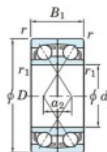

Roulement à bille simple rangée 7901-CDF-FY-JTEKT - 7901-CDF-FY-JTEKT

<https://www.123roulement.be/roulement-palier/roulement-bille/simple-rangee/7901-cdf-fy-jtekt>

Boundary dimensions

Angular ball bearings Face to face (DF)

Bearing No.	Boundary dimensions(mm)					Basic load ratings(kN)		Fatigue load factor		Limiting speeds(min-1)
	d	D	B	r1(mm)	r2(mm)	Cr	C0r	Cu	f0	Grease lub.
7901CDF FY	12	24	12	0.3	-	6.45	3.45	0.14	14.7	37000