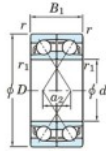

## Roulement à bille simple rangée 7200-DF-FY-JTEKT - 7200-DF-FY-JTEKT

<https://www.123roulement.be/roulement-palier/roulement-bille/simple-rangee/7200-df-fy-jtekt>

Boundary dimensions

Angular ball bearings Face to face (DF)

Bearing No.	Boundary dimensions(mm)					Basic load ratings(kN)		Fatigue load factor		Limiting speeds(min-1)
	d	D	B	r1(min)	r1(max)	Cr	Cor	Cu	f0	Grease lub.
7200DF FY	10	30	18	0.6	-	9.5	4.4	0.23	-	23000

## CARACTÉRISTIQUES PRODUIT

Marque	JTEKT
N° Ean13	3616060650641
Diam. intérieur	10 mm
Diam. intérieur	0.394" inch
Diam. extérieur	30 mm
Diam. extérieur	1.181" inch
Epaisseur	18 mm
Epaisseur	0.709" inch
Vitesse limite	23000 rpm
Charge dynamique	9.5 kN
Charge statique	4.4 kN
Conditionnement	1