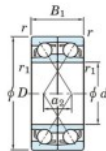

## Roulement à bille simple rangée 7000-DF-FY-JTEKT - 7000-DF-FY-JTEKT

<https://www.123roulement.be/roulement-palier/roulement-bille/simple-rangee/7000-df-fy-jtekt>

Boundary dimensions

Angular ball bearings Face to face (DF)

Bearing No.	Boundary dimensions(mm)					Basic load ratings(kN)		Fatigue load factor		Limiting speeds(min-1)
	d	D	B	r1(mm)	r2(mm)	Cr	CDr	Cu	f0	Grease lub.
7000DF FY	10	26	16	0.3	-	10.1	4.65	0.24	-	27000

### CARACTÉRISTIQUES PRODUIT

Marque	JTEKT
N° Ean13	3616060650610
Diam. intérieur	10 mm
Diam. extérieur	26 mm
Epaisseur	16 mm
Vitesse limite	27000 rpm
Charge dynamique	10.1 kN
Charge statique	4.65 kN
Conditionnement	1