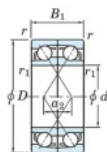

## Roulement à bille simple rangée 7000-DF-FY-JTEKT - 7000-DF-FY-JTEKT

<https://www.123roulement.be/roulement-palier/roulement-bille/simple-rangee/7000-df-fy-jtekt>

Boundary dimensions

Angular ball bearings Face to face (DF)

Bearing No.	Boundary dimensions(mm)					Basic load ratings(kN)		Fatigue load factor		Limiting speeds(min-1)
	d	D	B	r1(mm)	r1(mm)	Cr	CDr	Cu	f0	Grease lub.
7000DF FY	10	26	16	0.3	-	10.1	4.65	0.24	-	27000

### CARACTÉRISTIQUES PRODUIT

Marque	JTEKT
N° Ean13	3616060650610
Diam. intérieur	10 mm
Diam. extérieur	26 mm
Epaisseur	16 mm
Vitesse limite	27000 rpm
Charge dynamique	10.1 kN
Charge statique	4.65 kN
Conditionnement	1