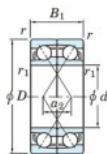

## Roulement à bille simple rangée 7900-CDF-JTEKT - 7900-CDF-JTEKT

<https://www.123roulement.be/roulement-palier/roulement-bille/simple-rangee/7900-cdf-jtekt>

Boundary dimensions

Angular ball bearings Face to face (DF)

Bearing No.	Boundary dimensions(mm)					Basic load ratings(kN)		Fatigue load limit(kN)	factor	Limiting speeds(min-1)
	d	D	B	r1(mm)	r2(mm)	Cr	Cor	Cu	f0	Grease lub.
7900CDF FY	10	22	12	0.3	-	6.1	3.05	0.12	14.2	42000

### CARACTÉRISTIQUES PRODUIT

Marque	JTEKT
N° Ean13	3616060650597
Diam. intérieur	10 mm
Diam. extérieur	22 mm
Epaisseur	12 mm
Vitesse limite	42000 rpm
Charge dynamique	6.1 kN
Charge statique	3.05 kN
Conditionnement	1