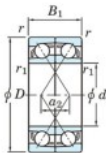

Roulement à bille simple rangée 7320-BDF-JTEKT - 7320-BDF-JTEKT

<https://www.123roulement.be/roulement-palier/roulement-bille/simple-rangee/7320-bdf-jtekt>

Boundary dimensions

Angular ball bearings Face to face (DF)

Bearing No.	Boundary dimensions(mm)					Basic load ratings(kN)		Fatigue load limit(kN) C ₁₀	factor f ₀	Limiting speeds(min-1) Grease lub.
	d	D	B	r(min)	r1(min)	C _r	C _{0r}			
7320BDF	100	215	94	3	1.1	386	356	14.6	-	1700

CARACTÉRISTIQUES PRODUIT

Marque	JTEKT
N° Ean13	3616060650559
Diam. intérieur	100 mm
Diam. extérieur	215 mm
Epaisseur	94 mm
Vitesse limite	1700 rpm
Charge dynamique	386 kN
Charge statique	356 kN
Conditionnement	1