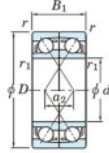

Roulement à bille simple rangée 7219-CDF-JTEKT - 7219-CDF-JTEKT

<https://www.123roulement.be/roulement-palier/roulement-bille/simple-rangee/7219-cdf-jtekt>

Boundary dimensions

Angular ball bearings Face to face (DF)

Bearing No.	Boundary dimensions(mm)					Basic load ratings(kN)		Fatigue load factor		Limiting speeds(min-1)
	d	D	B	r (min)	r1 (min)	Cr	C0r	C0	P0	Grease lub.
7219CDF	95	170	64	2.1	1.1	282	240	13.5	14.6	3900

CARACTÉRISTIQUES PRODUIT

Marque	JTEKT
N° Ean13	3616060650481
Diam. intérieur	95 mm
Diam. extérieur	170 mm
Epaisseur	64 mm
Vitesse limite	3900 rpm
Charge dynamique	282 kN
Charge statique	240 kN
Conditionnement	1