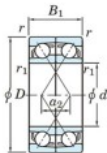

## Roulement à bille simple rangée 7318-CDF-JTEKT - 7318-CDF-JTEKT

<https://www.123roulement.be/roulement-palier/roulement-bille/simple-rangee/7318-cdf-jtekt>

Boundary dimensions

Angular ball bearings Face to face (DF)

Bearing No.	Boundary dimensions(mm)					Basic load ratings(kN)		Fatigue load factor		Limiting speeds(min-1)
	d	D	B	r(min)	r1(min)	Cr	Cor	f0	f0	Grease lub.
7318CDF	90	190	86	3	1.1	372	315	13.8	13.5	3600

### CARACTÉRISTIQUES PRODUIT

Marque	JTEKT
N° Ean13	3616060650450
Diam. intérieur	90 mm
Diam. extérieur	190 mm
Epaisseur	86 mm
Vitesse limite	3600 rpm
Charge dynamique	372 kN
Charge statique	315 kN
Conditionnement	1