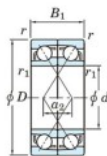

## Roulement à bille simple rangée 7318-DF-JTEKT - 7318-DF-JTEKT

<https://www.123roulement.be/roulement-palier/roulement-bille/simple-rangee/7318-df-jtekt>

Boundary dimensions

Angular ball bearings Face to face (DF)

Bearing No.	Boundary dimensions(mm)					Basic load ratings(kN)		Fatigue load factor		Limiting speeds(min-1)
	d	D	B	r(min)	r1(min)	Cr	Cor	f0	f0	Grease lub.
7318DF	90	190	86	3	1.1	346	294	12.8	-	2600

### CARACTÉRISTIQUES PRODUIT

Marque	JTEKT
N° Ean13	3616060650443
Diam. intérieur	90 mm
Diam. extérieur	190 mm
Epaisseur	86 mm
Vitesse limite	2600 rpm
Charge dynamique	346 kN
Charge statique	294 kN
Conditionnement	1