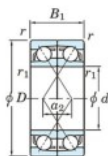

Roulement à bille simple rangée 7218-CDF-JTEKT - 7218-CDF-JTEKT

<https://www.123roulement.be/roulement-palier/roulement-bille/simple-rangee/7218-cdf-jtekt>

Boundary dimensions

Angular ball bearings Face to face (DF)

Bearing No.	Boundary dimensions(mm)					Basic load ratings(kN)		Fatigue load limit(kN)	factor	Limiting speeds(min-1)
	d	D	B	r1(min)	r1(max)	Cr	C0r			
7218CDF	90	160	60	2	1	260	223	12.8	14.6	4100

CARACTÉRISTIQUES PRODUIT