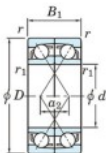

Roulement à bille simple rangée 7317-DF-JTEKT - 7317-DF-JTEKT

<https://www.123roulement.be/roulement-palier/roulement-bille/simple-rangee/7317-df-jtekt>

Boundary dimensions

Angular ball bearings Face to face (DF)

Bearing No.	Boundary dimensions(mm)					Basic load ratings(kN)		Fatigue load limit(kN)	factor	Limiting speeds(min-1)
	d	D	B	r1(min)	r2(min)	Cr	C0r			
7317DF	85	180	82	3	1.1	322	265	15.9	-	2800

CARACTÉRISTIQUES PRODUIT

Marque	JTEKT
N° Ean13	4549250202063
Diam. intérieur	85 mm
Diam. intérieur	3.346" inch
Diam. extérieur	180 mm
Diam. extérieur	7.087" inch
Epaisseur	82 mm
Epaisseur	3.228" inch
Vitesse limite	280 rpm
Charge dynamique	322 kN
Charge statique	265 kN
Conditionnement	1