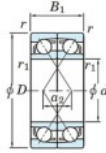

Roulement à bille simple rangée 7217-CDF-JTEKT - 7217-CDF-JTEKT

<https://www.123roulement.be/roulement-palier/roulement-bille/simple-rangee/7217-cdf-jtekt>

Boundary dimensions

Angular ball bearings Face to face (DF)

Bearing No.	Boundary dimensions(mm)					Basic load ratings(kN)		Fatigue load limit(kN) - Grease lub.	factor f0	Limiting speeds(min-1) Grease lub.
	d	D	B	r1(min)	r1(max)	Cr	Cor			
7217CDF	85	150	56	2	1	227	193	11.4	14.7	4400

CARACTÉRISTIQUES PRODUIT

Marque	JTEKT
N° Ean13	3616060650368
Diam. intérieur	85 mm
Diam. extérieur	150 mm
Epaisseur	56 mm
Vitesse limite	4400 rpm
Charge dynamique	227 kN
Charge statique	193 kN
Conditionnement	1