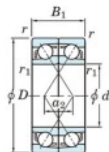

Roulement à bille simple rangée 7217-DF-JTEKT - 7217-DF-JTEKT

<https://www.123roulement.be/roulement-palier/roulement-bille/simple-rangee/7217-df-jtekt>

Boundary dimensions

Angular ball bearings Face to face (DF)

Bearing No.	Boundary dimensions(mm)					Basic load ratings(kN)		Fatigue load limit(kN)	factor	Limiting speeds(min-1)
	d	D	B	r1(min)	r1(max)	Cr	C0r	Cu	f0	Grease lub.
7217DF	85	150	56	2	1	209	178	10	-	3200