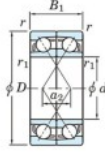

## Roulement à bille simple rangée 7316-CDF-JTEKT - 7316-CDF-JTEKT

<https://www.123roulement.be/roulement-palier/roulement-bille/simple-rangee/7316-cdf-jtekt>

Boundary dimensions

Angular ball bearings Face to face (DF)

Bearing No.	Boundary dimensions(mm)					Basic load ratings(kN)		Fatigue load limit(kN)		Limiting speeds(min-1) Grease lub.
	d	D	B	r1(min)	r1(max)	Cr	Cor	C10	C90	
7316CDF	80	170	78	2.1	1.1	321	255	16.8	13.5	4100

### CARACTÉRISTIQUES PRODUIT

Marque	JTEKT
N° Ean13	3616060650344
Diam. intérieur	80 mm
Diam. intérieur	3.15" inch
Diam. extérieur	170 mm
Diam. extérieur	6.693" inch
Epaisseur	78 mm
Epaisseur	3.071" inch
Vitesse limite	4100 rpm
Charge dynamique	321 kN
Charge statique	255 kN
Conditionnement	1