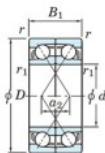

## Roulement à bille simple rangée 7316-DF-JTEKT - 7316-DF-JTEKT

<https://www.123roulement.be/roulement-palier/roulement-bille/simple-rangee/7316-df-jtekt>

Boundary dimensions

Angular ball bearings Face to face (DF)

Bearing No.	Boundary dimensions(mm)					Basic load ratings(kN)		Fatigue load limit(kN)		factor	Limiting speeds(min-1)
	d	D	B	r1(min)	r1(max)	Cr	Cor	C0	f0		
7316DF	80	170	78	2.1	1.1	299	238	14.7	-	-	3000