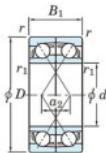

Roulement à bille simple rangée 7316-BDF-JTEKT - 7316-BDF-JTEKT

<https://www.123roulement.be/roulement-palier/roulement-bille/simple-rangee/7316-bdf-jtekt>

Boundary dimensions

Angular ball bearings Face to face (DF)

Bearing No.	Boundary dimensions(mm)					Basic load ratings(kN)		Fatigue load limit(kN)	Factor	Limiting speeds(min-1)
	d	D	B	r1(mm)	r2(mm)	Cr	Cor			
7316BDF	80	170	78	2.1	1.1	274	218	12.7	-	2200

CARACTÉRISTIQUES PRODUIT