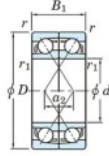

Roulement à bille simple rangée 7216-CDF-JTEKT - 7216-CDF-JTEKT

<https://www.123roulement.be/roulement-palier/roulement-bille/simple-rangee/7216-cdf-jtekt>

Boundary dimensions

Angular ball bearings Face to face (DF)

Bearing No.	Boundary dimensions(mm)				Basic load ratings(kN)		Fatigue load limit(kN)		Limiting speeds(min-1)
	d	D	B	r(max)	Cr	C0r	C0	f0	
7216CDF	80	140	52	2	197	165	10	14.7	4700

CARACTÉRISTIQUES PRODUIT

Marque	JTEKT
N° Ean13	3616060650313
Diam. intérieur	80 mm
Diam. intérieur	3.15" inch
Diam. extérieur	140 mm
Diam. extérieur	5.512" inch
Epaisseur	52 mm
Epaisseur	2.047" inch
Vitesse limite	4700 rpm
Charge dynamique	197 kN
Charge statique	165 kN
Conditionnement	1