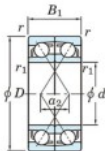

Roulement à bille simple rangée 7315-DF-JTEKT - 7315-DF-JTEKT

<https://www.123roulement.be/roulement-palier/roulement-bille/simple-rangee/7315-df-jtekt>

Boundary dimensions

Angular ball bearings Face to face (DF)

Bearing No.	Boundary dimensions(mm)					Basic load ratings(kN)		Fatigue load limit(kN)		Limiting speeds(min-1) Grease lub.
	d	D	B	r1(min)	r1(max)	C _r	C _{0r}	C ₁₀	f ₀	
7315DF	75	160	74	2.1	1.1	276	212	13.5	-	3200

CARACTÉRISTIQUES PRODUIT

Marque	JTEKT
N° Ean13	4549250201691
Diam. intérieur	75 mm
Diam. extérieur	160 mm
Epaisseur	74 mm
Vitesse limite	3200 rpm
Charge dynamique	276 kN
Charge statique	212 kN
Conditionnement	1