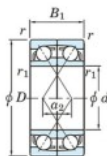

## Roulement à bille simple rangée 7315-BDF-JTEKT - 7315-BDF-JTEKT

<https://www.123roulement.be/roulement-palier/roulement-bille/simple-rangee/7315-bdf-jtekt>

Boundary dimensions

Angular ball bearings Face to face (DF)

Bearing No.	Boundary dimensions(mm)					Basic load ratings(kN)		Fatigue load limit(kN)	factor	Limiting speeds(min-1)
	d	D	B	r(min)	r1(min)	Cr	Cor			
7315BDF	75	160	74	2.1	1.1	253	195	11.7	-	2400

### CARACTÉRISTIQUES PRODUIT

Marque	JTEKT
N° Ean13	3616060650276
Diam. intérieur	75 mm
Diam. extérieur	160 mm
Epaisseur	74 mm
Vitesse limite	2400 rpm
Charge dynamique	253 kN
Charge statique	195 kN
Conditionnement	1