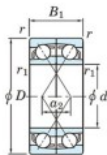

Roulement à bille simple rangée 7215-DF-JTEKT - 7215-DF-JTEKT

<https://www.123roulement.be/roulement-palier/roulement-bille/simple-rangee/7215-df-jtekt>

Boundary dimensions

Angular ball bearings Face to face (DF)

Bearing No.	Boundary dimensions(mm)					Basic load ratings(kN)		Fatigue load limit(kN)	factor	Limiting speeds(min-1)
	d	D	B	r1(min)	r1(max)	Cr	Cor	C0	f0	Grease lub.
7215DF	75	130	50	1.5	1	168	139	8.4	-	3600

CARACTÉRISTIQUES PRODUIT

Marque	JTEKT
N° Ean13	3616060650252
Diam. intérieur	75 mm
Diam. intérieur	2.953" inch
Diam. extérieur	130 mm
Diam. extérieur	5.118" inch
Epaisseur	50 mm
Epaisseur	1.969" inch
Vitesse limite	3600 rpm
Charge dynamique	168 kN
Charge statique	139 kN
Conditionnement	1