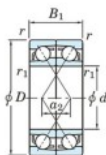

Roulement à bille simple rangée 7214-CDF-JTEKT - 7214-CDF-JTEKT

<https://www.123roulement.be/roulement-palier/roulement-bille/simple-rangee/7214-cdf-jtekt>

Boundary dimensions

Angular ball bearings Face to face (DF)

Bearing No.	Boundary dimensions(mm)					Basic load ratings(kN)		Fatigue load limit(kN)		Limiting speeds(min-1)
	d	D	B	r1 (min)	r1 (min)	Cr	C0r	C0	f0	
7214CDF	70	125	48	1.5	1	168	138	8.9	14.6	5300

CARACTÉRISTIQUES PRODUIT