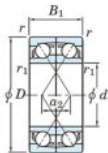

Roulement à bille simple rangée 7213-BDF-JTEKT - 7213-BDF-JTEKT

<https://www.123roulement.be/roulement-palier/roulement-bille/simple-rangee/7213-bdf-jtekt>

Boundary dimensions

Angular ball bearings Face to face (DF)

Bearing No.	Boundary dimensions(mm)					Basic load ratings(kN)		Fatigue load limit(kN)	factor	Limiting speeds(min-1)
	d	D	B	r1(min)	r1(max)	Cr	Cor			
7213BDF	65	120	46	1.5	1	129	105	6.15	-	3100

CARACTÉRISTIQUES PRODUIT