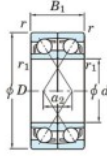

Roulement à bille simple rangée 7312-CDF-JTEKT - 7312-CDF-JTEKT

<https://www.123roulement.be/roulement-palier/roulement-bille/simple-rangee/7312-cdf-jtekt>

Boundary dimensions

Angular ball bearings Face to face (DF)

Bearing No.	Boundary dimensions(mm)					Basic load ratings(kN)		Fatigue load limit(kN) C_{10}	factor f_0	Limiting speeds(min-1) Grease lub.
	d	D	B	r(min)	r1(min)	C_r	C_{Dr}			
7312CDF	60	130	62	2.1	1.1	213	153	11.4	13.4	5400