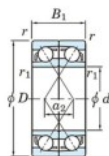

Roulement à bille simple rangée 7312-BDF-JTEKT - 7312-BDF-JTEKT

<https://www.123roulement.be/roulement-palier/roulement-bille/simple-rangee/7312-bdf-jtekt>

Boundary dimensions

Angular ball bearings Face to face (DF)

Bearing No.	Boundary dimensions(mm)					Basic load ratings(kN)		Fatigue load limit(kN) C10	factor f0	Limiting speeds(min-1) Grease lub
	d	D	B	r (min)	r1 (min)	Cr	C0r			
7312BDF	60	130	62	2.1	1.1	183	132	8.6	-	2900