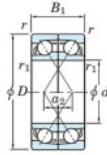

Roulement à bille simple rangée 7311-CDF-JTEKT - 7311-CDF-JTEKT

<https://www.123roulement.be/roulement-palier/roulement-bille/simple-rangee/7311-cdf-jtekt>

Boundary dimensions

Angular ball bearings Face to face (DF)

Bearing No.	Boundary dimensions(mm)					Basic load ratings(kN)		Fatigue load limit(kN)		factor f0	Limiting speeds(min-1) Grease lub.
	d	D	B	r (min)	r1 (min)	Cr	C0r	C0r	C0r		
7311CDF	55	120	58	2	1	187	132	9.85	13.4		5900

CARACTÉRISTIQUES PRODUIT

Marque	JTEKT
N° Ean13	3616060650054
Diam. intérieur	55 mm
Diam. intérieur	2.165" inch
Diam. extérieur	120 mm
Diam. extérieur	4.724" inch
Epaisseur	58 mm
Epaisseur	2.283" inch
Vitesse limite	5900 rpm
Charge dynamique	187 kN
Charge statique	132 kN
Conditionnement	1