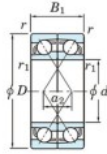

Roulement à bille simple rangée 7311-DF-JTEKT - 7311-DF-JTEKT

<https://www.123roulement.be/roulement-palier/roulement-bille/simple-rangee/7311-df-jtekt>

Boundary dimensions

Angular ball bearings Face to face (DF)

Bearing No.	Boundary dimensions(mm)					Basic load ratings(kN)		Fatigue load limit(kN)	factor	Limiting speeds(min-1)
	d	D	B	r1(min)	r1(max)	Cr	CDr	C0		
7311DF	55	120	58	2	1	174	123	8.6	-	4300

CARACTÉRISTIQUES PRODUIT