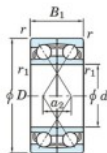

## Roulement à bille simple rangée 7211-CDF-JTEKT - 7211-CDF-JTEKT

<https://www.123roulement.be/roulement-palier/roulement-bille/simple-rangee/7211-cdf-jtekt>

Boundary dimensions

Angular ball bearings Face to face (DF)

Bearing No.	Boundary dimensions(mm)					Basic load ratings(kN)		Fatigue load factor		Limiting speeds(min-1)
	d	D	B	r (min)	r1 (min)	Cr	Cor	f0	f0	Grease lub.
7211CDF	55	100	42	1.5	1	112	86.1	5.6	14.6	6700