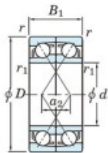

Roulement à bille simple rangée 7310-BDF-JTEKT - 7310-BDF-JTEKT

<https://www.123roulement.be/roulement-palier/roulement-bille/simple-rangee/7310-bdf-jtekt>

Boundary dimensions

Angular ball bearings Face to face (DF)

Bearing No.	Boundary dimensions(mm)					Basic load ratings(kN)		Fatigue load limit(kN) SU	factor f0	Limiting speeds(min-1) Grease lub.
	d	D	B	r1(min)	r1(max)	Cr	C0r			
7310BDF	50	110	54	2	1	138	96.6	6.3	-	3500