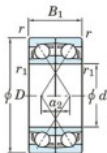

Roulement à bille simple rangée 7210-CDF-JTEKT - 7210-CDF-JTEKT

<https://www.123roulement.be/roulement-palier/roulement-bille/simple-rangee/7210-cdf-jtekt>

Boundary dimensions

Angular ball bearings Face to face (DF)

Bearing No.	Boundary dimensions(mm)					Basic load ratings(kN)		Fatigue load limit(kN)		Limiting speeds(min-1)
	d	D	B	r (min)	r1 (min)	Cr	C0r	C0r	r0	
7210CDF	50	90	40	1.1	0.6	91	68.1	4.4	14.6	7500

CARACTÉRISTIQUES PRODUIT