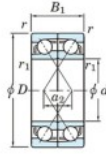

Roulement à bille simple rangée 7209-CDF-JTEKT - 7209-CDF-JTEKT

<https://www.123roulement.be/roulement-palier/roulement-bille/simple-rangee/7209-cdf-jtekt>

Boundary dimensions

Angular ball bearings Face to face (DF)

Bearing No.	Boundary dimensions(mm)					Basic load ratings(kN)		Fatigue load factor		Limiting speeds(min-1) Grease lub
	d	D	B	r1(min)	r1(max)	Cr	Cor	C0	f0	
7209CDF	45	85	38	1.1	0.6	87.1	61.8	4.2	14.2	8000

CARACTÉRISTIQUES PRODUIT

Marque	JTEKT
N° Ean13	3616060649881
Diam. intérieur	45 mm
Diam. intérieur	1.772" inch
Diam. extérieur	85 mm
Diam. extérieur	3.346" inch
Epaisseur	38 mm
Epaisseur	1.496" inch
Vitesse limite	8000 rpm
Charge dynamique	87.1 kN
Charge statique	61.8 kN
Conditionnement	1