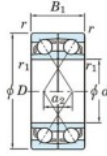

Roulement à bille simple rangée 7209-DF-JTEKT - 7209-DF-JTEKT

<https://www.123roulement.be/roulement-palier/roulement-bille/simple-rangee/7209-df-jtekt>

Boundary dimensions

Angular ball bearings Face to face (DF)

Bearing No.	Boundary dimensions(mm)						Basic load ratings(kN)		Fatigue load factor		Limiting speeds(min-1) Grease lub.
	d	D	B	r(min)	r1(min)	Cr	C0r	C0	f0		
7209DF	45	85	38	1.1	0.6	80.5	57.2	3.7	-	6000	

CARACTÉRISTIQUES PRODUIT

Marque	JTEKT
N° Ean13	4549250195037
Diam. intérieur	45 mm
Diam. intérieur	1.772" inch
Diam. extérieur	85 mm
Diam. extérieur	3.346" inch
Epaisseur	38 mm
Epaisseur	1.496" inch
Vitesse limite	6000 rpm
Charge dynamique	80.5 kN
Charge statique	57.2 kN
Conditionnement	1