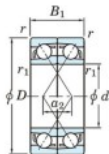

## Roulement à bille simple rangée 7408-BDF-JTEKT - 7408-BDF-JTEKT

<https://www.123roulement.be/roulement-palier/roulement-bille/simple-rangee/7408-bdf-jtekt>

Boundary dimensions

Angular ball bearings Face to face (DF)

Bearing No.	Boundary dimensions(mm)					Basic load ratings(kN)		Fatigue load limit(kN)	Fatigue factor	Limiting speeds(min-1)
	d	D	B	r(min)	r1(min)	Cr	Cor	C0	f0	Grease lub.
7408BDF	40	110	54	2	1	141	89.8	6.4	-	3100

### CARACTÉRISTIQUES PRODUIT

Marque	JTEKT
N° Ean13	3616060649843
Diam. intérieur	40 mm
Diam. extérieur	110 mm
Epaisseur	54 mm
Vitesse limite	3100 rpm
Charge dynamique	141 kN
Charge statique	89.8 kN
Conditionnement	1