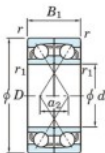

Roulement à bille simple rangée 7208-CDF-JTEKT - 7208-CDF-JTEKT

<https://www.123roulement.be/roulement-palier/roulement-bille/simple-rangee/7208-cdf-jtekt>

Boundary dimensions

Angular ball bearings Face to face (DF)

Bearing No.	Boundary dimensions(mm)					Basic load ratings(kN)		Fatigue load factor		Limiting speeds(min-1)
	d	D	B	r(min)	r1(min)	Cr	C0r	C0	f0	Grease lub.
7208CDF	40	80	36	1.1	0.6	77.6	54.3	3.7	14.2	8800