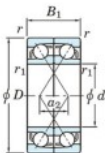

Roulement à bille simple rangée 7208-BDF-JTEKT - 7208-BDF-JTEKT

<https://www.123roulement.be/roulement-palier/roulement-bille/simple-rangee/7208-bdf-jtekt>

Boundary dimensions

Angular ball bearings Face to face (DF)

| Bearing No. | Boundary dimensions(mm) | | | | | Basic load ratings(kN) | | Fatigue load factor | | Limiting speeds(min-1) Grease lub. |
|-------------|-------------------------|----|----|--------|---------|------------------------|------|---------------------|----|---------------------------------------|
| | d | D | B | r(min) | r1(min) | Cr | C0r | C0 | F0 | |
| 7208BDF | 40 | 80 | 36 | 1.1 | 0.6 | 65.2 | 45.9 | 2.8 | - | 4800 |

CARACTÉRISTIQUES PRODUIT

| | |
|------------------|---------------|
| Marque | JTEKT |
| N° Ean13 | 4549250194597 |
| Diam. intérieur | 40 mm |
| Diam. extérieur | 80 mm |
| Epaisseur | 36 mm |
| Vitesse limite | 4800 rpm |
| Charge dynamique | 65.2 kN |
| Charge statique | 45.9 kN |
| Conditionnement | 1 |