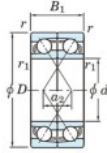

Roulement à bille simple rangée 7407-DF-JTEKT - 7407-DF-JTEKT

<https://www.123roulement.be/roulement-palier/roulement-bille/simple-rangee/7407-df-jtekt>

Boundary dimensions

Angular ball bearings Face to face (DF)

Bearing No.	Boundary dimensions(mm)					Basic load ratings(kN)		Fatigue load limit(kN)	factor	Limiting speeds(min-1)
	d	D	B	r(min)	r1(min)	Cr	Co	Cu	f0	Grease lub.
7407DF	35	100	50	1.5	1	132	82.1	6.35	-	4000