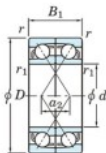

Roulement à bille simple rangée 7407-BDF-JTEKT - 7407-BDF-JTEKT

<https://www.123roulement.be/roulement-palier/roulement-bille/simple-rangee/7407-bdf-jtekt>

Boundary dimensions

Angular ball bearings Face to face (DF)

Bearing No.	Boundary dimensions(mm)					Basic load ratings(kN)		Fatigue load limit(kN)	factor	Limiting speeds(min-1)
	d	D	B	r1(mm)	r2(mm)	Cr	Cor			
7407BDF	35	100	50	1.5	1	122	76.2	5.45	-	3400

CARACTÉRISTIQUES PRODUIT