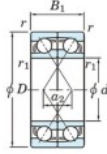

Roulement à bille simple rangée 7407-BDF-JTEKT - 7407-BDF-JTEKT

<https://www.123roulement.be/roulement-palier/roulement-bille/simple-rangee/7407-bdf-jtekt>

Boundary dimensions

Angular ball bearings Face to face (DF)

| Bearing No. | Boundary dimensions(mm) | | | | | Basic load ratings(kN) | | Fatigue load limit(kN) | factor | Limiting speeds(min-1) |
|-------------|-------------------------|-----|----|--------|--------|------------------------|------|------------------------|--------|------------------------|
| | d | D | B | r1(mm) | r2(mm) | Cr | Cor | | | |
| 7407BDF | 35 | 100 | 50 | 1.5 | 1 | 122 | 76.2 | 5.45 | - | 3400 |