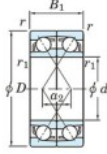

Roulement à bille simple rangée 7307-CDF-JTEKT - 7307-CDF-JTEKT

<https://www.123roulement.be/roulement-palier/roulement-bille/simple-rangee/7307-cdf-jtekt>

Boundary dimensions

Angular ball bearings Face to face (DF)

Bearing No.	Boundary dimensions(mm)					Basic load ratings(kN)		Fatigue load factor		Limiting speeds(min-1)
	d	D	B	r1(min)	r1(max)	Cr	Cor	f0	f0	Grease lub.
7307CDF	35	80	42	1.5	1	86.9	56.6	4.2	13.4	8800